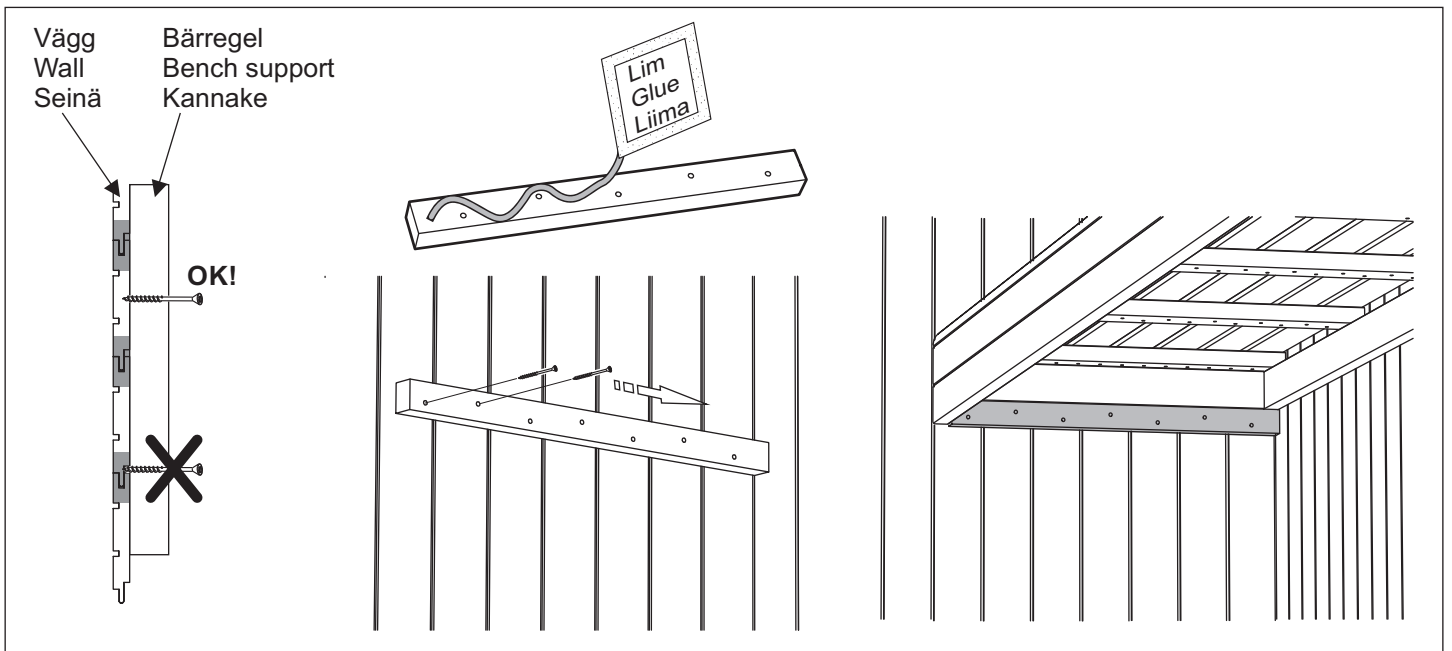

Suojaetäisyys kiukaalle

Glassektion
Glass section
Laselementti

Corner
Kulma

SUOMI / FINLAND - Mitat Suomen markkinoille

(Mått för den finska marknaden)
(Dimensions for the Finnish market)

***Tarkista suojaetäisyys kiukaalle!**

Näitä mitoituksia noudattamalla ylälauteen pinta tulee 1070 mm ja alalauteen pinta 670 mm korkeudelle lattiasta.

Säkra laven
Secure the bench
Kiinnitä laude ruuveilla

Undre lave / Lower bench / Alalaude