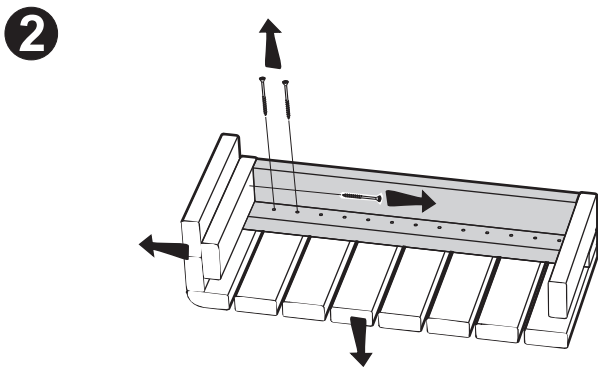

Huom! Asenna sisustus kiukaan asennusohjeissa mainittujen suojaetäisyyksien mukaan.

Bärreglar / Bench support / Seinäkannakkeet

Avlägsna bärreglarna från laven.
Remove the bench supports from the bench.
Poista kannakkeet lauteesta.

Laven kan kapas till önskad längd.
The bench could be cut to required length.
Laudetta voi lyhentää haluttuun pituuteen.

6

7

*Vid vissa rumsmodeller kan den undre laven behöva sättas närmre bakväggen.

*For some room models, the lower bench may need to be placed closer to the back wall.