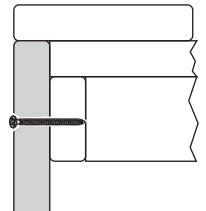

Näitä mitoituksia noudattamalla ylälauteen pinta tulee 1070 mm ja alalauteen pinta 670 mm korkeudelle lattiasta.

Säkra laven
Secure the bench
Kiinnitä laude ruuveilla

Undre lave / Lower bench / Alalaude

Sidolave
Side bench
Kulmalaude

Övre lave / Upper bench / Ylälaude

Undre lave / Lower bench / Alalaude

1

Classic Slim

Classic

Classic Wide

2

Classic Slim

Classic

Classic Wide

2 mm

2 mm

6 mm