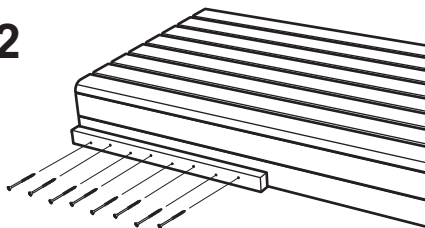

Näitä mitoituksia noudattamalla ylälauteen pinta tulee 1070 mm ja alalauteen pinta 670 mm korkeudelle lattiasta.

Säkra laven
Secure the bench
Kiinnitä laude ruuveilla

Undre lave / Lower bench / Alalaude

Sidolave
Side bench
Kulmalaude

Övre lave / Upper bench / Ylälaude

Undre lave / Lower bench / Alalaude

1

Classic Slim

Classic

Classic Wide

2

Classic Slim

Classic

Classic Wide

2 mm

2 mm

6 mm