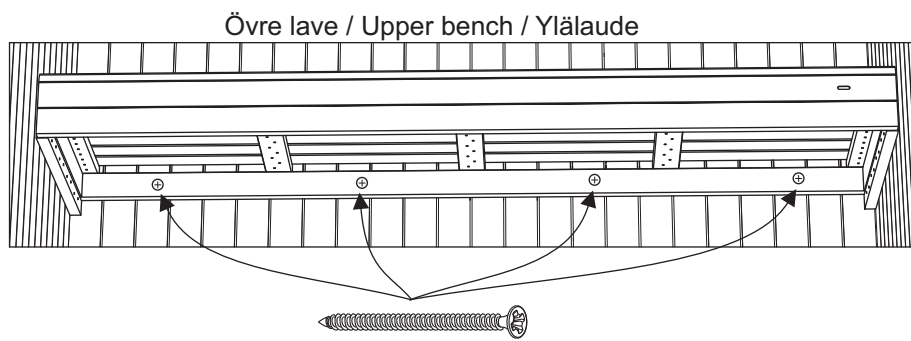

*Joissakin saunahuonemoduuleissa, alalaude täytyy sijoittaa lähemmäksi takaseinää.

Noudattakaa tätä ohjetta, kun asennatte lauteet TyloHelon valmiiseen saunahuoneeseen!

Exempel/Examples/Esimerkit

Säkerhetsavstånd -
aggregat
Safety distance -
heater

Suojaetäisyys kiukaalle

Glassektion
Glass section
Laselementti

Corner
Kulma

SUOMI / FINLAND - Mitat Suomen markkinoille

(Mått för den finska marknaden)
(Dimensions for the Finnish market)

***Tarkista suojaetäisyys kiukaalle!**

Näitä mitoituksia noudattamalla ylälauteen pinta tulee 1070 mm ja alalauteen pinta 670 mm korkeudelle lattiasta.

Säkra laven
Secure the bench
Kiinnitä laude ruuveilla

Undre lave / Lower bench / Alalaude

Sidolave
Side bench
Kulmalaude

Övre lave / Upper bench / Ylälaude

Undre lave / Lower bench / Alalaude

1

Classic Slim

Classic

Classic Wide

2