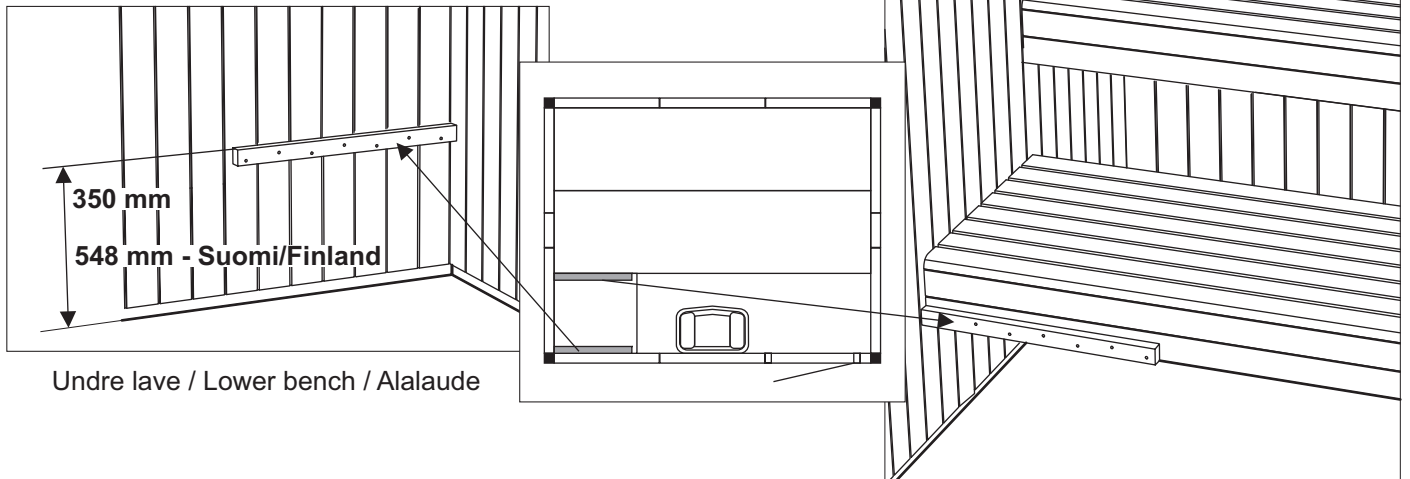

Näitä mitoituksia noudattamalla ylälauteen pinta tulee 1070 mm ja alalauteen pinta 670 mm korkeudelle lattiasta.

Säkra laven
Secure the bench
Kiinnitä laude ruuveilla

Undre lave / Lower bench / Alalaude

Sidolave
Side bench
Kulmalaude

Övre lave / Upper bench / Ylälaude

Undre lave / Lower bench / Alalaude

1

Classic Slim

Classic

Classic Wide

2