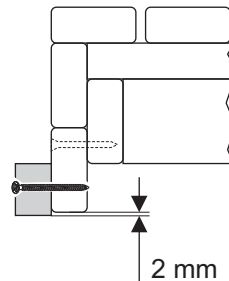

Suojaetäisyys kiukaalle

Glassektion
Glass section
Laselementti

Corner
Kulma

SUOMI / FINLAND - Mitat Suomen markkinoille

(Mått för den finska marknaden)
(Dimensions for the Finnish market)

***Tarkista suojaetäisyys kiukaalle!**

Näitä mitoituksia noudattamalla ylälauteen pinta tulee 1070 mm ja alalauteen pinta 670 mm korkeudelle lattiasta.

Säkra laven
Secure the bench
Kiinnitä laude ruuveilla

Undre lave / Lower bench / Alalaude

Sidolave
Side bench
Kulmalaude

Övre lave / Upper bench / Ylälaude

Undre lave / Lower bench / Alalaude

1

Classic Slim

Classic

Classic Wide

2

Classic Slim

Classic

Classic Wide

2 mm

2 mm

6 mm