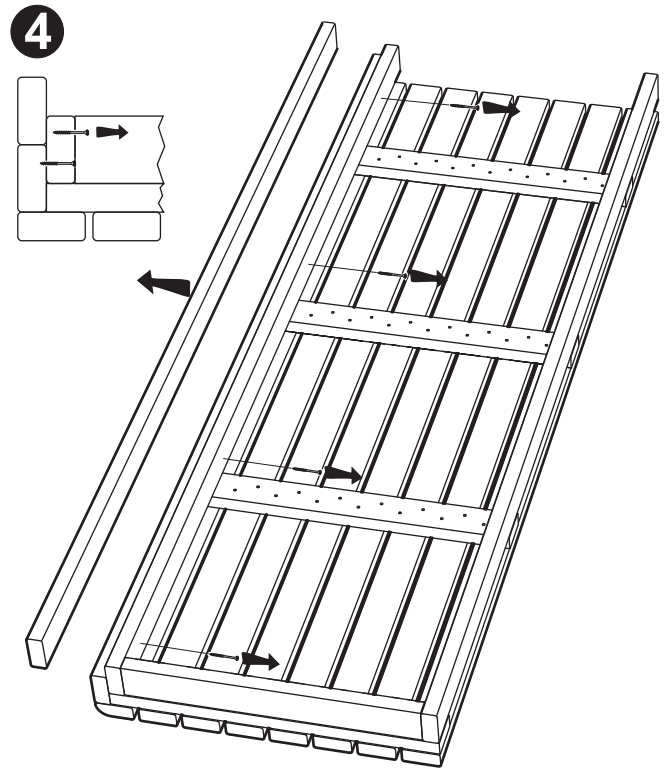

Classic Wide W (mm)
294
446
598
750
902

OBS! Montera inredningen enligt säkerhetsavstånden i bastuaggregatets installationsanvisning.

NOTE! Mount the interior according to the safety distances in the heater's installation instructions.

Huom! Asenna sisustus kiukaan asennusohjeissa mainittujen suojaetäisyyksien mukaan.

Bärreglar / Bench support / Seinäkannakkeet

Avlägsna bärreglarna från laven.
Remove the bench supports from the bench.
Poista kannakkeet lauteesta.

Laven kan kapas till önskad längd.
The bench could be cut to required length.
Laudetta voi lyhentää haluttuun pituuteen.

6

7

*Vid vissa rumsmodeller kan den undre laven behöva sättas närmre bakväggen.

*For some room models, the lower bench may need to be placed closer to the back wall.