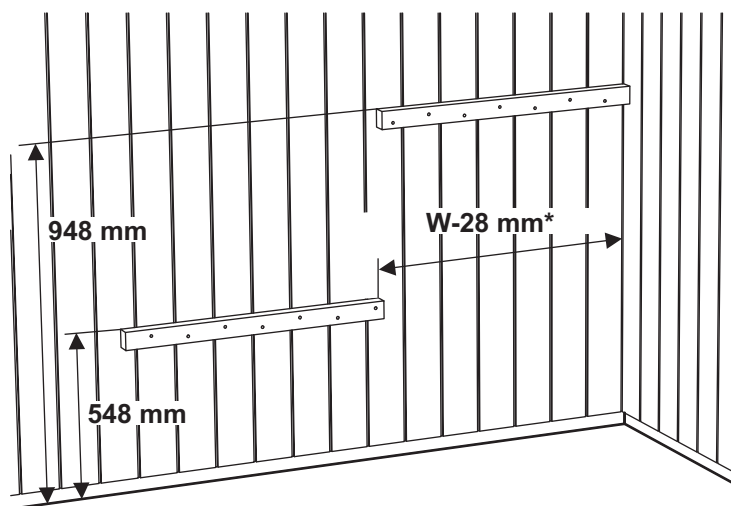

*Joissakin saunahuonemoduuleissa, alalaude täytyy sijoittaa lähemmäksi takaseinää.

Noudattakaa tätä ohjetta, kun asennatte lauteet TyloHelon valmiiseen saunahuoneeseen!

Exempel/Examples/Esimerkit

Säkerhetsavstånd -
aggregat
Safety distance -
heater

Suojaetäisyys kiukaalle

Glassektion
Glass section
Laselementti

Corner
Kulma

SUOMI / FINLAND - Mitat Suomen markkinoille

(Mått för den finska marknaden)
(Dimensions for the Finnish market)

***Tarkista suojaetäisyys kiukaalle!**

Näitä mitoituksia noudattamalla ylälauteen pinta tulee 1070 mm ja alalauteen pinta 670 mm korkeudelle lattiasta.

Säkra laven
Secure the bench
Kiinnitä laude ruuveilla

Undre lave / Lower bench / Alalaude