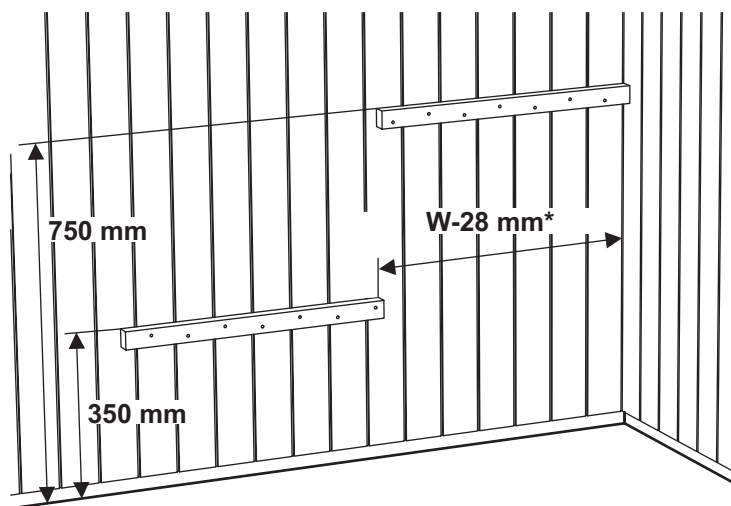

LAVE, BENCH, LAUDE, BANK, BANQUETTE

Classic / Classic Slim / Classic Wide

Classic Slim W (mm)
294
332
370
408
446
484
522
560
598
636
674
712
750
788
826
864
902

Classic W (mm)
294
370
446
522
598
674
750
826
902

Classic Wide W (mm)
294
446
598
750
902

OBS! Montera inredningen enligt säkerhetsavstånden i bastuaggregatets installationsanvisning.

NOTE! Mount the interior according to the safety distances in the heater's installation instructions.

Laven kan kapas till önskad längd.
The bench could be cut to required length.
Laudetta voi lyhentää haluttuun pituuteen.

6

7

*Vid vissa rumsmodeller kan den undre laven behöva sättas närmre bakväggen.

*For some room models, the lower bench may need to be placed closer to the back wall.