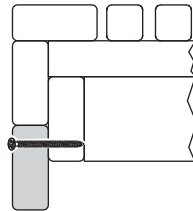

Näitä mitoituksia noudattamalla ylälauteen pinta tulee 1070 mm ja alalauteen pinta 670 mm korkeudelle lattiasta.

Säkra laven
Secure the bench
Kiinnitä laude ruuveilla

Undre lave / Lower bench / Alalaude

Sidolave
Side bench
Kulmalaude

Övre lave / Upper bench / Ylälaude

Undre lave / Lower bench / Alalaude

1

Classic Slim

Classic

Classic Wide

2

Classic Slim

Classic

Classic Wide

2 mm

2 mm

6 mm