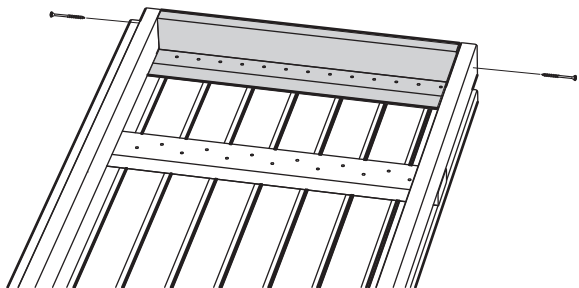

Classic Wide W (mm)
294
446
598
750
902

OBS! Montera inredningen enligt säkerhetsavstånden i bastuaggregatets installationsanvisning.

NOTE! Mount the interior according to the safety distances in the heater's installation instructions.

Huom! Asenna sisustus kiukaan asennusohjeissa mainittujen suojaetäisyyksien mukaan.

Bärreglar / Bench support / Seinäkannakkeet

Avlägsna bärreglarna från laven.
Remove the bench supports from the bench.
Poista kannakkeet lauteesta.

Laven kan kapas till önskad längd.
The bench could be cut to required length.
Laudetta voi lyhentää haluttuun pituuteen.

6

7

*Vid vissa rumsmodeller kan den undre laven behöva sättas närmre bakväggen.

*For some room models, the lower bench may need to be placed closer to the back wall.