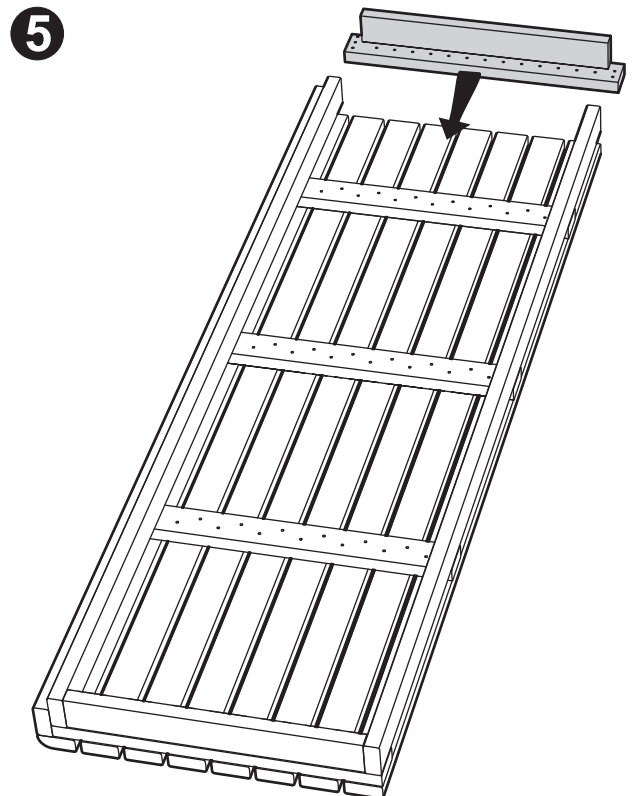

Classic Wide W (mm)
294
446
598
750
902

OBS! Montera inredningen enligt säkerhetsavstånden i bastuaggregatets installationsanvisning.

NOTE! Mount the interior according to the safety distances in the heater's installation instructions.

Huom! Asenna sisustus kiukaan asennusohjeissa mainittujen suojaetäisyyksien mukaan.

Bärreglar / Bench support / Seinäkannakkeet

Avlägsna bärreglarna från laven.
Remove the bench supports from the bench.
Poista kannakkeet lauteesta.

Laven kan kapas till önskad längd.
The bench could be cut to required length.
Laudetta voi lyhentää haluttuun pituuteen.

6

7

*Vid vissa rumsmodeller kan den undre laven behöva sättas närmre bakväggen.

*For some room models, the lower bench may need to be placed closer to the back wall.