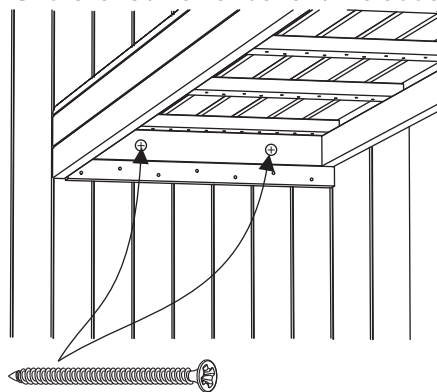

Suojaetäisyys kiukaalle

Glassektion
Glass section
Laselementti

Corner
Kulma

SUOMI / FINLAND - Mitat Suomen markkinoille

(Mått för den finska marknaden)
(Dimensions for the Finnish market)

***Tarkista suojaetäisyys kiukaalle!**

Näitä mitoituksia noudattamalla ylälauteen pinta tulee 1070 mm ja alalauteen pinta 670 mm korkeudelle lattiasta.

Säkra laven
Secure the bench
Kiinnitä laude ruuveilla

Undre lave / Lower bench / Alalaude

Sidolave
Side bench
Kulmalaude

Övre lave / Upper bench / Ylälaude

Undre lave / Lower bench / Alalaude

1

Classic Slim

Classic

Classic Wide

2