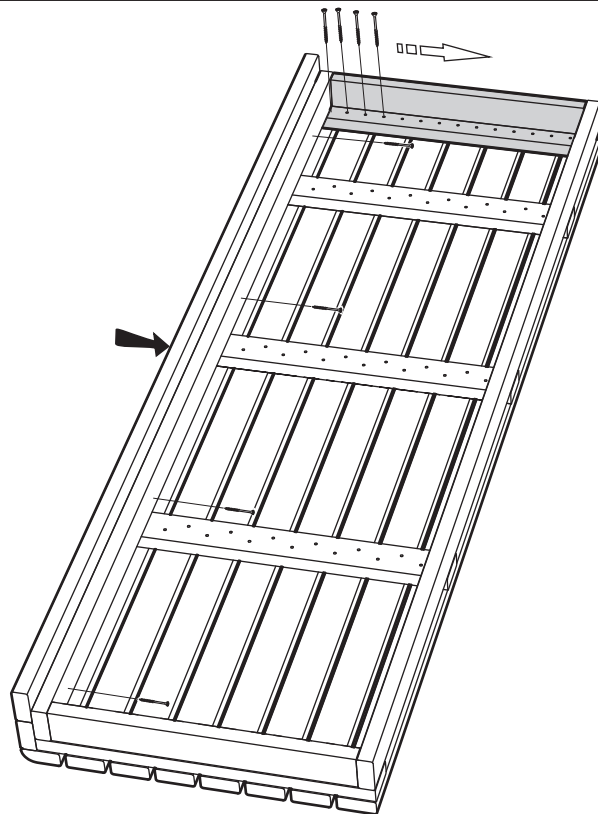

Huom! Asenna sisustus kiukaan asennusohjeissa mainittujen suojaetäisyyksien mukaan.

Bärreglar / Bench support / Seinäkannakkeet

Avlägsna bärreglarna från laven.
Remove the bench supports from the bench.
Poista kannakkeet lauteesta.

Laven kan kapas till önskad längd.
The bench could be cut to required length.
Laudetta voi lyhentää haluttuun pituuteen.

6

7

*Vid vissa rumsmodeller kan den undre laven behöva sättas närmre bakväggen.

*For some room models, the lower bench may need to be placed closer to the back wall.