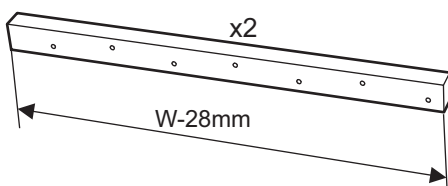

Bärreglar / Bench support / Seinäkannakkeet