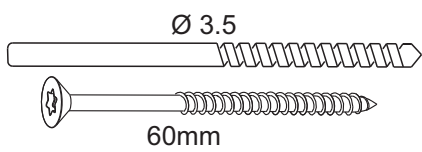

Suojaetäisyys kiukaalle

Glassektion
Glass section
Laselementti

Corner
Kulma

SUOMI / FINLAND - Mitat Suomen markkinoille

(Mått för den finska marknaden)
(Dimensions for the Finnish market)

***Tarkista suojaetäisyys kiukaalle!**

Näitä mitoituksia noudattamalla ylälauteen pinta tulee 1070 mm ja alalauteen pinta 670 mm korkeudelle lattiasta.

Säkra laven
Secure the bench
Kiinnitä laude ruuveilla

Undre lave / Lower bench / Alalaude

Sidolave
Side bench
Kulmalaude

Övre lave / Upper bench / Ylälaude

Undre lave / Lower bench / Alalaude

1

Classic Slim

Classic

Classic Wide

2