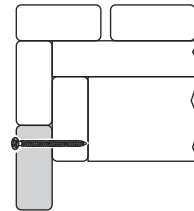

Suojaetäisyys kiukaalle

Glassektion
Glass section
Laselementti

Corner
Kulma

SUOMI / FINLAND - Mitat Suomen markkinoille

(Mått för den finska marknaden)
(Dimensions for the Finnish market)

***Tarkista suojaetäisyys kiukaalle!**

Näitä mitoituksia noudattamalla ylälauteen pinta tulee 1070 mm ja alalauteen pinta 670 mm korkeudelle lattiasta.

Säkra laven
Secure the bench
Kiinnitä laude ruuveilla

Undre lave / Lower bench / Alalaude

Sidolave
Side bench
Kulmalaude

Övre lave / Upper bench / Ylälaude

Undre lave / Lower bench / Alalaude

1

Classic Slim

Classic

Classic Wide

2

Classic Slim

Classic

Classic Wide

2 mm

2 mm

6 mm