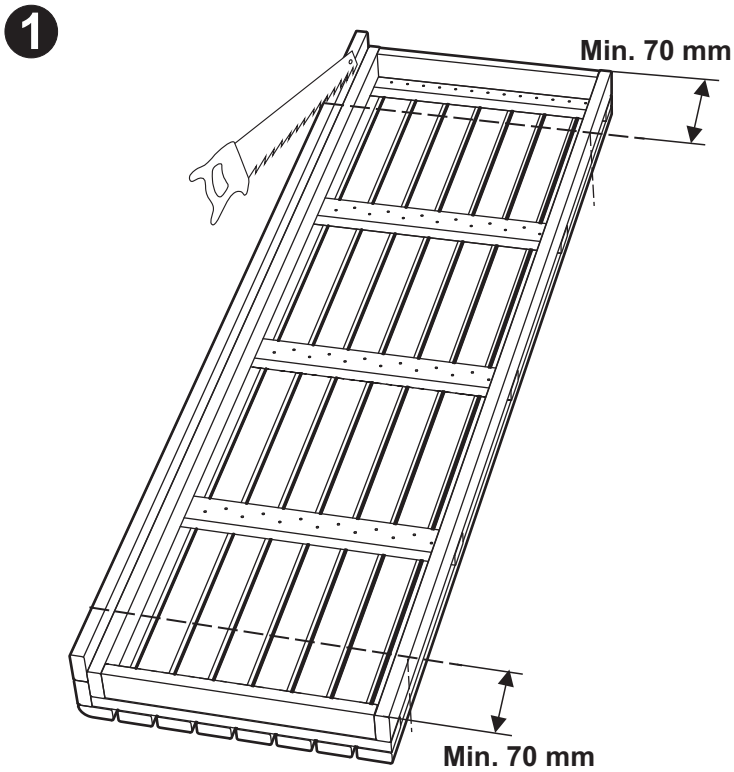

Classic Wide W (mm)
294
446
598
750
902

OBS! Montera inredningen enligt säkerhetsavstånden i bastuaggregatets installationsanvisning.

NOTE! Mount the interior according to the safety distances in the heater's installation instructions.

Laven kan kapas till önskad längd.
The bench could be cut to required length.
Laudetta voi lyhentää haluttuun pituuteen.

6

7

*Vid vissa rumsmodeller kan den undre laven behöva sättas närmre bakväggen.

*For some room models, the lower bench may need to be placed closer to the back wall.