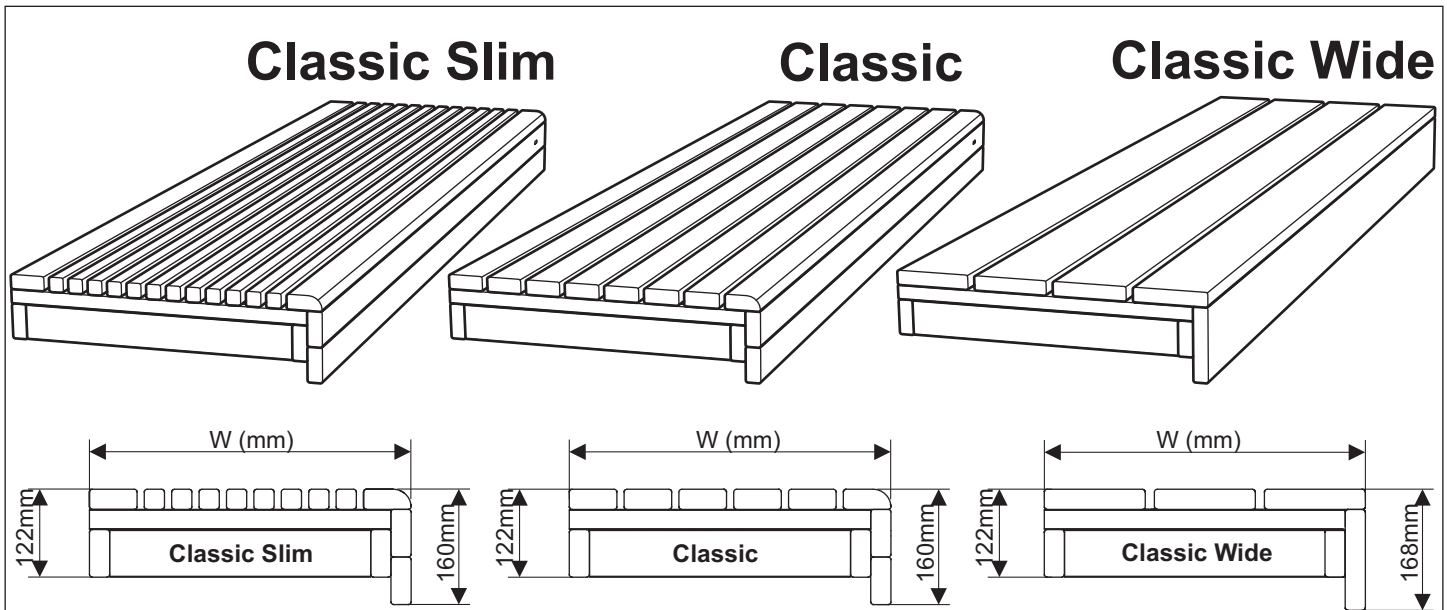

LAVE, BENCH, LAUDE, BANK, BANQUETTE

Classic / Classic Slim / Classic Wide

Classic Slim W (mm)
294
332
370
408
446
484
522
560
598
636
674
712
750
788
826
864
902

Classic W (mm)
294
370
446
522
598
674
750
826
902

Classic Wide W (mm)
294
446
598
750
902

OBS! Montera inredningen enligt säkerhetsavstånden i bastuaggregatets installationsanvisning.

NOTE! Mount the interior according to the safety distances in the heater's installation instructions.

Laven kan kapas till önskad längd.
The bench could be cut to required length.
Laudetta voi lyhentää haluttuun pituuteen.

6

7

*Vid vissa rumsmodeller kan den undre laven behöva sättas närmre bakväggen.

*For some room models, the lower bench may need to be placed closer to the back wall.