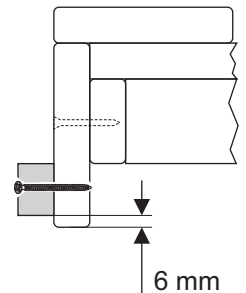

Näitä mitoituksia noudattamalla ylälauteen pinta tulee 1070 mm ja alalauteen pinta 670 mm korkeudelle lattiasta.

Säkra laven
Secure the bench
Kiinnitä laude ruuveilla

Undre lave / Lower bench / Alalaude

Sidolave
Side bench
Kulmalaude

Övre lave / Upper bench / Ylälaude

Undre lave / Lower bench / Alalaude

1

Classic Slim

Classic

Classic Wide

2

Classic Slim

Classic

Classic Wide

2 mm

2 mm

6 mm