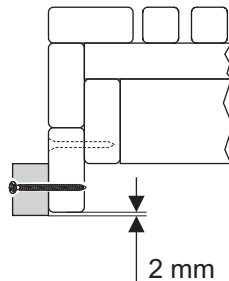

Suojaetäisyys kiukaalle

Glassektion
Glass section
Laselementti

Corner
Kulma

SUOMI / FINLAND - Mitat Suomen markkinoille

(Mått för den finska marknaden)
(Dimensions for the Finnish market)

***Tarkista suojaetäisyys kiukaalle!**

Näitä mitoituksia noudattamalla ylälauteen pinta tulee 1070 mm ja alalauteen pinta 670 mm korkeudelle lattiasta.

Säkra laven
Secure the bench
Kiinnitä laude ruuveilla

Undre lave / Lower bench / Alalaude

Sidolave
Side bench
Kulmalaude

Övre lave / Upper bench / Ylälaude

Undre lave / Lower bench / Alalaude

1

Classic Slim

Classic

Classic Wide

2

Classic Slim

Classic

Classic Wide

2 mm

2 mm

6 mm