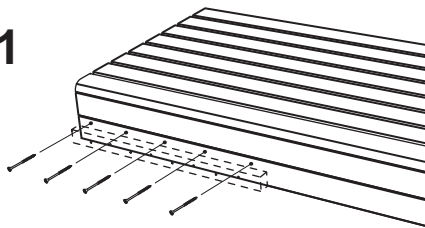

Näitä mitoituksia noudattamalla ylälauteen pinta tulee 1070 mm ja alalauteen pinta 670 mm korkeudelle lattiasta.

Säkra laven
Secure the bench
Kiinnitä laude ruuveilla

Undre lave / Lower bench / Alalaude

Sidolave
Side bench
Kulmalaude

Övre lave / Upper bench / Ylälaude

Undre lave / Lower bench / Alalaude

1

Classic Slim

Classic

Classic Wide

2

Classic Slim

Classic

Classic Wide

2 mm

2 mm

6 mm