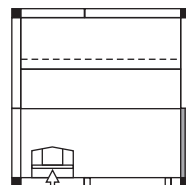

Glassektion
Glass section
Laselementti