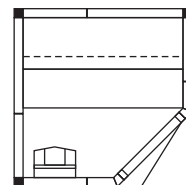

Laven kan kapas till önskad längd.
The bench could be cut to required length.
Laudetta voi lyhentää haluttuun pituuteen.

6

7

*Vid vissa rumsmodeller kan den undre laven behöva sättas närmre bakväggen.

*For some room models, the lower bench may need to be placed closer to the back wall.

*Joissakin saunahuonemoduuleissa, alalaude täytyy sijoittaa lähemmäksi takaseinää.

Noudattakaa tätä ohjetta, kun asennatte lauteet TyloHelon valmiiseen saunahuoneeseen!

Exempel/Examples/Esimerkit

Säkerhetsavstånd -
aggregat
Safety distance -
heater

Suojaetäisyys kiukaalle

Glassektion
Glass section
Laselementti

Corner
Kulma

SUOMI / FINLAND - Mitat Suomen markkinoille

(Mått för den finska marknaden)
(Dimensions for the Finnish market)

***Tarkista suojaetäisyys kiukaalle!**

Näitä mitoituksia noudattamalla ylälauteen pinta tulee 1070 mm ja alalauteen pinta 670 mm korkeudelle lattiasta.

Säkra laven
Secure the bench
Kiinnitä laude ruuveilla

Undre lave / Lower bench / Alalaude