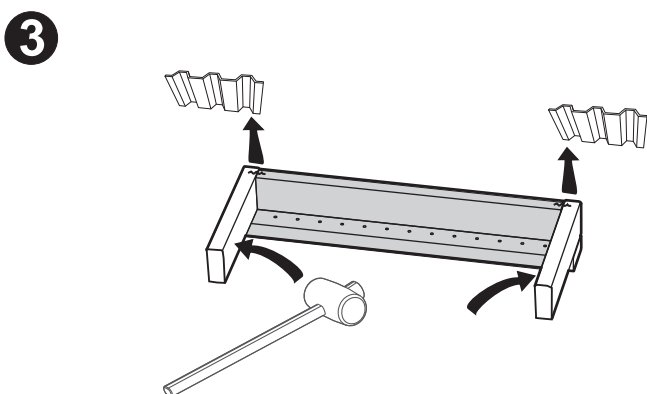

Huom! Asenna sisustus kiukaan asennusohjeissa mainittujen suojaetäisyyksien mukaan.

Bärreglar / Bench support / Seinäkannakkeet

Avlägsna bärreglarna från laven.
Remove the bench supports from the bench.
Poista kannakkeet lauteesta.

Laven kan kapas till önskad längd.
The bench could be cut to required length.
Laudetta voi lyhentää haluttuun pituuteen.

6

7

*Vid vissa rumsmodeller kan den undre laven behöva sättas närmre bakväggen.

*For some room models, the lower bench may need to be placed closer to the back wall.