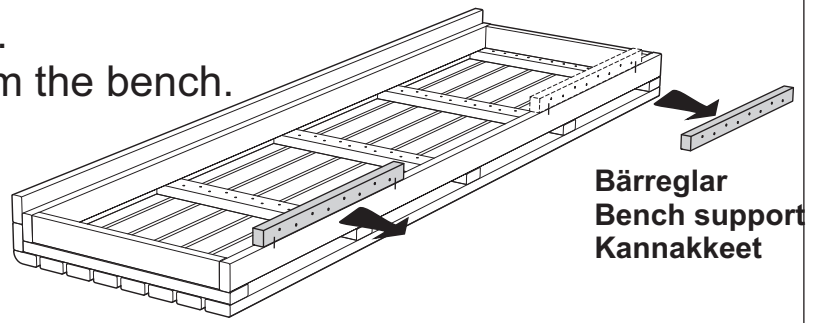

Classic Wide W (mm)
294
446
598
750
902

OBS! Montera inredningen enligt säkerhetsavstånden i bastuaggregatets installationsanvisning.

NOTE! Mount the interior according to the safety distances in the heater's installation instructions.

Laven kan kapas till önskad längd.
The bench could be cut to required length.
Laudetta voi lyhentää haluttuun pituuteen.

6

7

*Vid vissa rumsmodeller kan den undre laven behöva sättas närmre bakväggen.

*For some room models, the lower bench may need to be placed closer to the back wall.