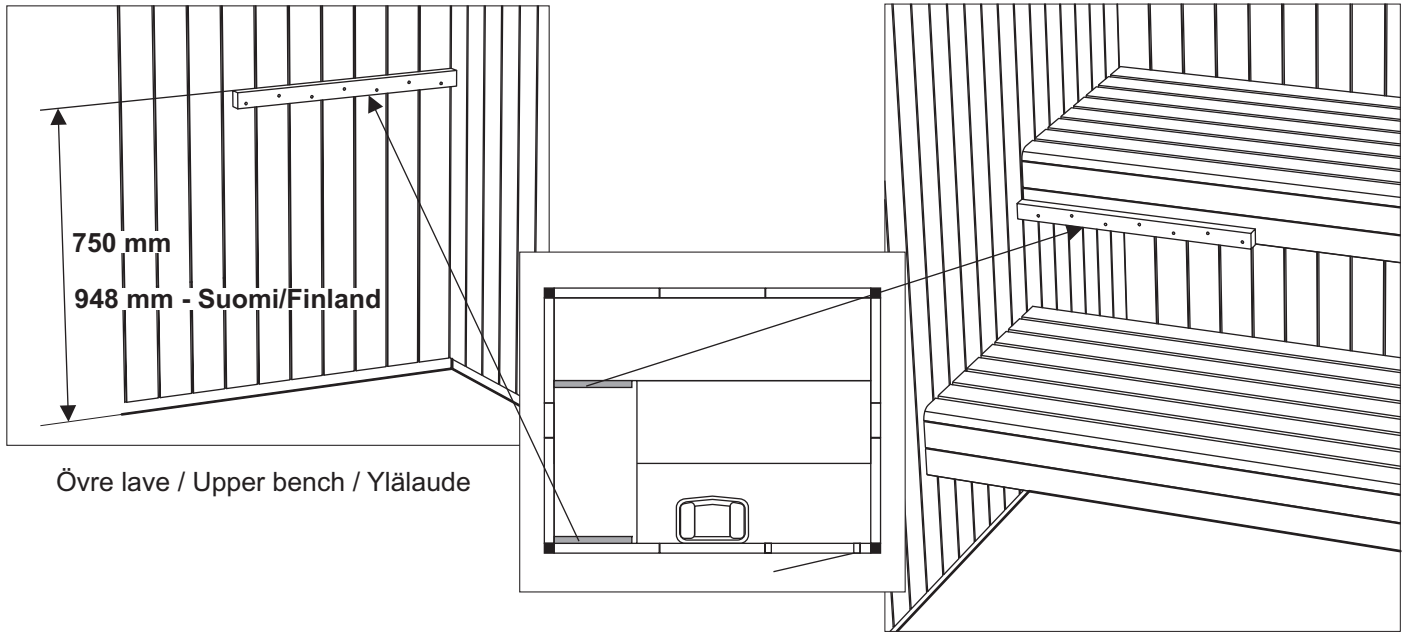

Näitä mitoituksia noudattamalla ylälauteen pinta tulee 1070 mm ja alalauteen pinta 670 mm korkeudelle lattiasta.

Säkra laven
Secure the bench
Kiinnitä laude ruuveilla

Undre lave / Lower bench / Alalaude

Sidolave
Side bench
Kulmalaude

Övre lave / Upper bench / Ylälaude

Undre lave / Lower bench / Alalaude

1

Classic Slim

Classic

Classic Wide

2