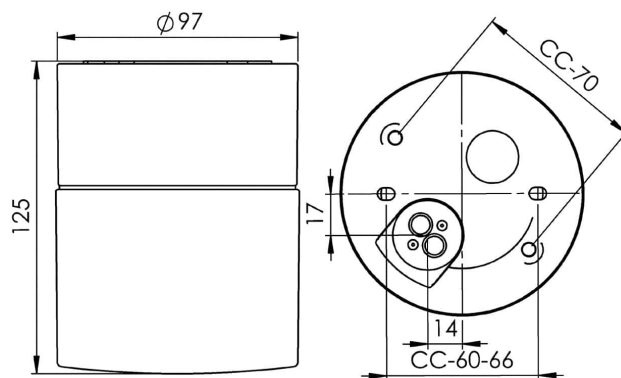

Opus 100/125 Bastu

Opus 100/125 är en armatur med elegant cylindrisk form och keramisk sockel i tidlös design. Kan placeras vägg- eller takmonterad i bastu.

EAN / GTIN	7312908220101
E-nummer	7530393
Artikelnr	8220-209-10
Typbeteckning	7220
Norskt El-nummer	3041065
Finskt S-nummer	4212242

Specifikation

Material	Porcelain
Sockelfärg	Vit (NCS S 1000-N)
Glas	Matt opalglas
Glasgänga (mm)	84,5 mm
Glaspackning	Silikon
Vikt	0,77 kg
Diameter (mm)	97
Höjd (mm)	125
Bestyckning	G9
Ljuskälla	Max 25W tak/vägg (inkl.)
Effekt	Max 25W tak/vägg
Märkspänning	230V
IP-klass	IP44
Isolationsklass	II
Energiklass	G
D-klass	Nej
IK-klass	IK02
Ta	Max +125
Monteringssätt	Tak/vägg
CC-mått (mm)	60-66, 70
Brytvägg	0
Kabelinföring	Botteninföring
Kabelgenomföringar	Botteninföring
Kabelarea, max	Max 2 x 2,5 mm ²
Överkoppling	Ja
Utänpåkabel	Nej
Anslutning	Polskruvar
Familj	Bastu
Design	Duoform
Byggvarubedömd	Nej