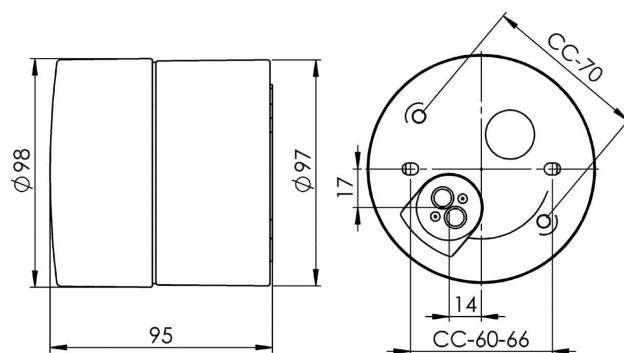

Opus 100/100 Bastu

Opus 100/100 är en armatur med elegant cylindrisk form och keramisk sockel i tidlös design. Kan placeras väggmonterad i bastu.

EAN / GTIN	7312908200103
E-nummer	7530389
Artikelnr	8200-209-10
Typbeteckning	7200
Norskt El-nummer	3041062
Finskt S-nummer	4212239

Specifikation

Material	Porslin
Sockelfärg	Vit (NCS S 1000-N)
Glas	Matt opalglas
Glasgänga (mm)	84,5 mm
Glaspackning	Silikon
Vikt	0,77 kg
Diameter (mm)	97
Längd/djup (mm)	95
Höjd (mm)	95
Bestyckning	G9
Ljuskälla	Max 25W vägg (inkl.)
Effekt	Max 25W vägg
Märkspänning	230V
IP-klass	IP44
Isolationsklass	II
Energiklass	G
D-klass	Nej
IK-klass	IK02
Ta	Max +125
Monteringssätt	Vägg
CC-mått (mm)	60-66, 70
Brytväggar	0
Kabelinföring	Botteninföring
Kabelgenomföringar	Botteninföring
Kabelarea, max	Max 2 x 2,5 mm ²
Överkoppling	Ja
Utanspännande kabel	Nej
Anslutning	Polskruvar
Familj	Bastu
Design	Duoform
Byggvarubedömd	Nej