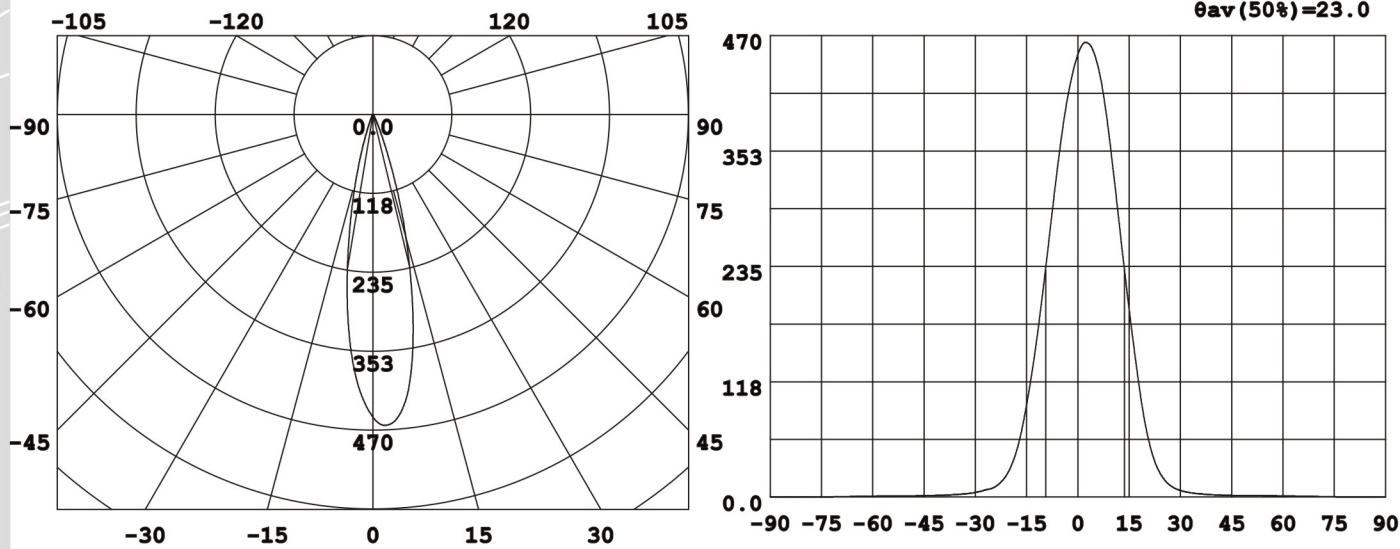

DESIGNLIGHT

Artikel nr.:D-L1901SA

Material:Aluminium

- Dimbar med 350mA driver
- 58 lm/w med lins,driver
- 90 lm/w utan lins,driver
- CRI Värde>80

Ljusfördelningskurva. Light distribution curve.(Cd)

Belysningsstyrka (Enhet: Lux) Illuminance(Lux)

Avstånd	Belysningsstyrka	Spridningsvinkel	Diam.
Distance	Illuminance	Beam Angel	Diam.

Mått Measure