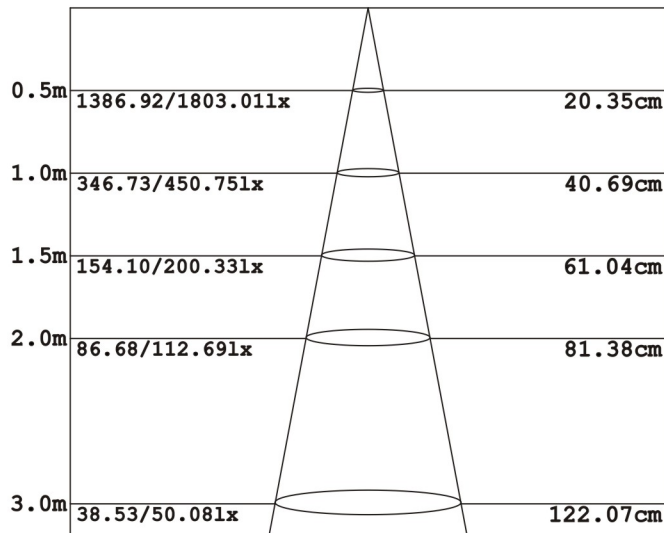

DESIGNLIGHT

Artikel nr.:D-L1901SA

Material:Aluminium

- Dimbar med 350mA driver
- 58 lm/w med lins,driver
- 90 lm/w utan lins,driver
- CRI Värde>80

Ljusfördelningskurva. Light distribution curve.(Cd)

Belysningsstyrka (Enhet: Lux) Illuminance(Lux)

Avstånd	Belysningsstyrka	Spridningsvinkel	Diam.
Distance	Illuminance	Beam Angel	Diam.

Mått Measure