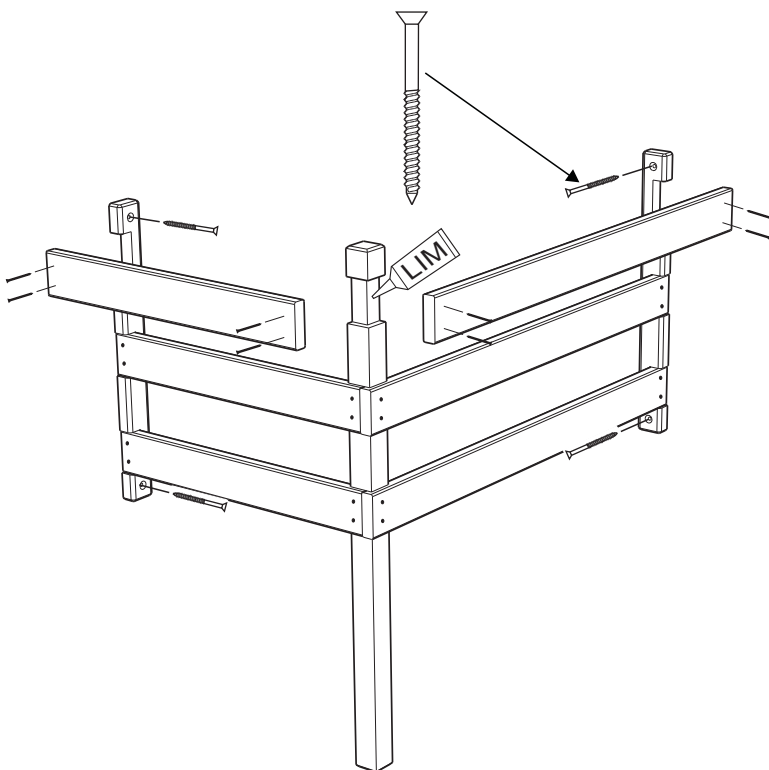

Aggregatskydd H/V

6-8 V / 10-20 V

	A	B	C
6-8 V	725 mm	700 mm	448 mm
10-20 V	840 mm	1070 mm	601 mm

X = min. 100 mm (6,6 - 8 kW)
 min. 150 mm (10.7 - 20 kW)
 Y = min. 100 mm (6,6 - 8 kW)
 min. 200 mm (10.7 - 20 kW)

6-8 H / 10-20 H

	A	B	C
6-8 V	725 mm	700 mm	448 mm
10-20 V	840 mm	1070 mm	601 mm

X = min. 100 mm (6,6 - 8 kW)
min. 150 mm (10.7 - 20 kW)
Y = min. 100 mm (6,6 - 8 kW)
min. 200 mm (10.7 - 20 kW)