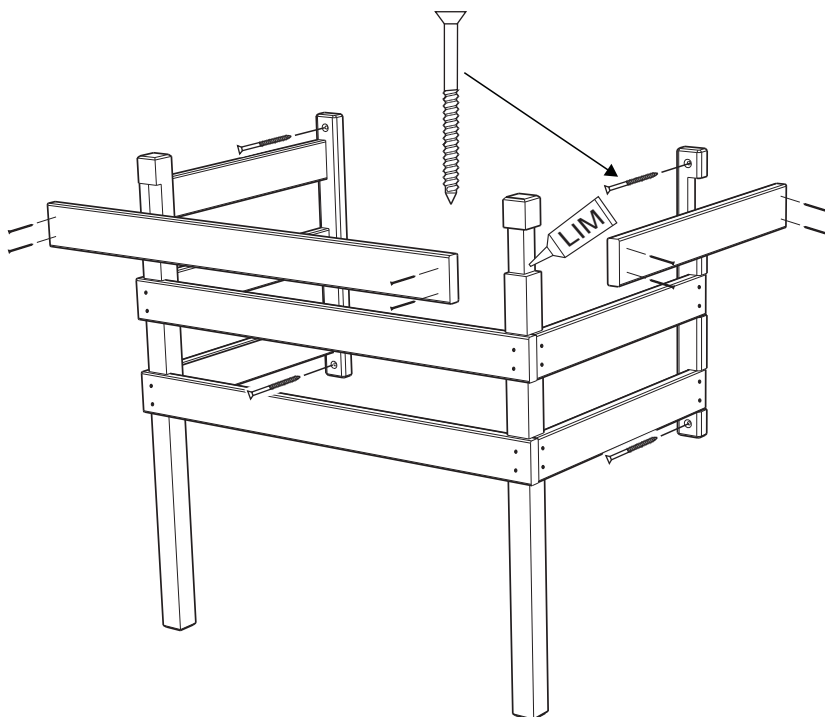

Aggregatskydd H/V

6-8 V / 10-20 V

	A	B	C
6-8 V	725 mm	700 mm	448 mm
10-20 V	840 mm	1070 mm	601 mm

X = min. 100 mm (6,6 - 8 kW)
 min. 150 mm (10.7 - 20 kW)
 Y = min. 100 mm (6,6 - 8 kW)
 min. 200 mm (10.7 - 20 kW)

6-8 H / 10-20 H

	A	B	C
6-8 V	725 mm	700 mm	448 mm
10-20 V	840 mm	1070 mm	601 mm

X = min. 100 mm (6,6 - 8 kW)
min. 150 mm (10.7 - 20 kW)
Y = min. 100 mm (6,6 - 8 kW)
min. 200 mm (10.7 - 20 kW)