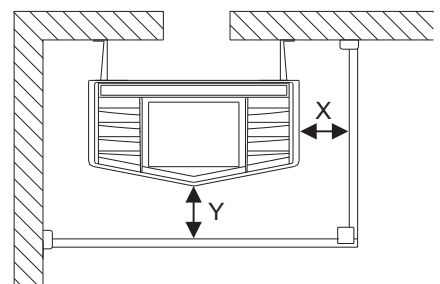

Aggregatskydd H/V

6-8 V / 10-20 V

	A	B	C
6-8 V	725 mm	700 mm	448 mm
10-20 V	840 mm	1070 mm	601 mm

X = min. 100 mm (6,6 - 8 kW)
 min. 150 mm (10.7 - 20 kW)
 Y = min. 100 mm (6,6 - 8 kW)
 min. 200 mm (10.7 - 20 kW)

6-8 H / 10-20 H

	A	B	C
6-8 V	725 mm	700 mm	448 mm
10-20 V	840 mm	1070 mm	601 mm

X = min. 100 mm (6,6 - 8 kW)
min. 150 mm (10.7 - 20 kW)
Y = min. 100 mm (6,6 - 8 kW)
min. 200 mm (10.7 - 20 kW)