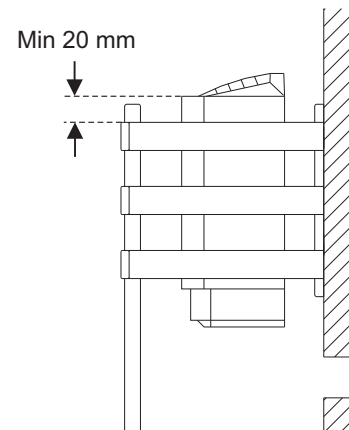

Aggregatskydd H/V

6-8 V / 10-20 V

	A	B	C
6-8 V	725 mm	700 mm	448 mm
10-20 V	840 mm	1070 mm	601 mm

X = min. 100 mm (6,6 - 8 kW)
 min. 150 mm (10.7 - 20 kW)
 Y = min. 100 mm (6,6 - 8 kW)
 min. 200 mm (10.7 - 20 kW)

6-8 H / 10-20 H

	A	B	C
6-8 V	725 mm	700 mm	448 mm
10-20 V	840 mm	1070 mm	601 mm

X = min. 100 mm (6,6 - 8 kW)
min. 150 mm (10.7 - 20 kW)
Y = min. 100 mm (6,6 - 8 kW)
min. 200 mm (10.7 - 20 kW)