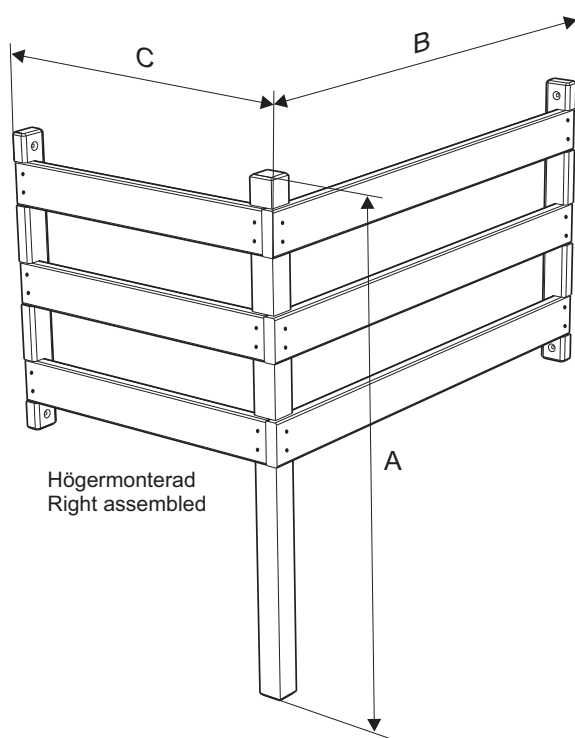

Aggregatskydd H/V

6-8 V / 10-20 V

	A	B	C
6-8 V	725 mm	700 mm	448 mm
10-20 V	840 mm	1070 mm	601 mm

X = min. 100 mm (6,6 - 8 kW)
 min. 150 mm (10.7 - 20 kW)
 Y = min. 100 mm (6,6 - 8 kW)
 min. 200 mm (10.7 - 20 kW)

6-8 H / 10-20 H

	A	B	C
6-8 V	725 mm	700 mm	448 mm
10-20 V	840 mm	1070 mm	601 mm

X = min. 100 mm (6,6 - 8 kW)
min. 150 mm (10.7 - 20 kW)
Y = min. 100 mm (6,6 - 8 kW)
min. 200 mm (10.7 - 20 kW)