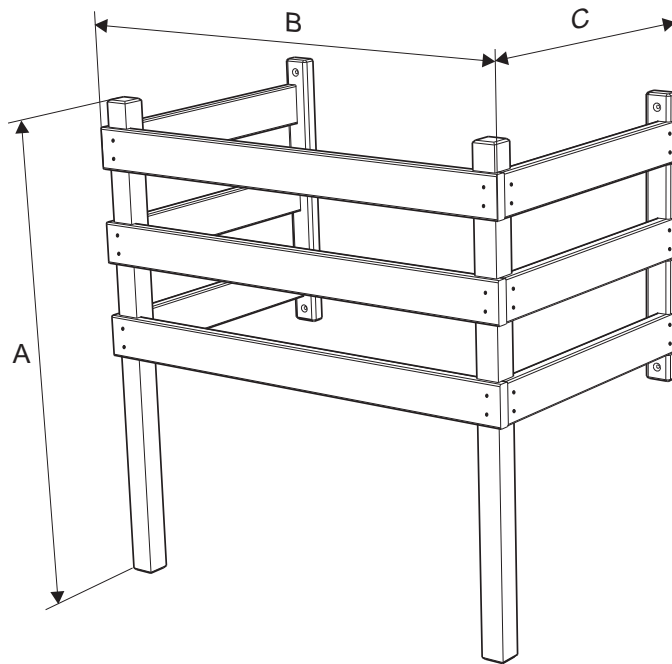

Aggregatskydd H/V

6-8 V / 10-20 V

	A	B	C
6-8 V	725 mm	700 mm	448 mm
10-20 V	840 mm	1070 mm	601 mm

X = min. 100 mm (6,6 - 8 kW)
 min. 150 mm (10.7 - 20 kW)
 Y = min. 100 mm (6,6 - 8 kW)
 min. 200 mm (10.7 - 20 kW)

6-8 H / 10-20 H

	A	B	C
6-8 V	725 mm	700 mm	448 mm
10-20 V	840 mm	1070 mm	601 mm

X = min. 100 mm (6,6 - 8 kW)
min. 150 mm (10.7 - 20 kW)
Y = min. 100 mm (6,6 - 8 kW)
min. 200 mm (10.7 - 20 kW)