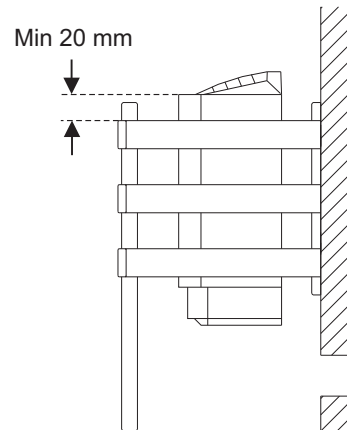

Aggregatskydd H/V

6-8 V / 10-20 V

	A	B	C
6-8 V	725 mm	700 mm	448 mm
10-20 V	840 mm	1070 mm	601 mm

X = min. 100 mm (6,6 - 8 kW)
 min. 150 mm (10.7 - 20 kW)
 Y = min. 100 mm (6,6 - 8 kW)
 min. 200 mm (10.7 - 20 kW)

6-8 H / 10-20 H

	A	B	C
6-8 V	725 mm	700 mm	448 mm
10-20 V	840 mm	1070 mm	601 mm

X = min. 100 mm (6,6 - 8 kW)
min. 150 mm (10.7 - 20 kW)
Y = min. 100 mm (6,6 - 8 kW)
min. 200 mm (10.7 - 20 kW)