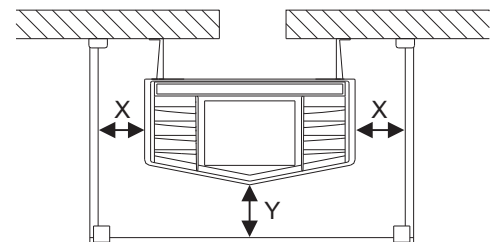

Aggregatskydd H/V

6-8 V / 10-20 V

	A	B	C
6-8 V	725 mm	700 mm	448 mm
10-20 V	840 mm	1070 mm	601 mm

X = min. 100 mm (6,6 - 8 kW)
 min. 150 mm (10.7 - 20 kW)
 Y = min. 100 mm (6,6 - 8 kW)
 min. 200 mm (10.7 - 20 kW)

6-8 H / 10-20 H

	A	B	C
6-8 V	725 mm	700 mm	448 mm
10-20 V	840 mm	1070 mm	601 mm

X = min. 100 mm (6,6 - 8 kW)
min. 150 mm (10.7 - 20 kW)
Y = min. 100 mm (6,6 - 8 kW)
min. 200 mm (10.7 - 20 kW)