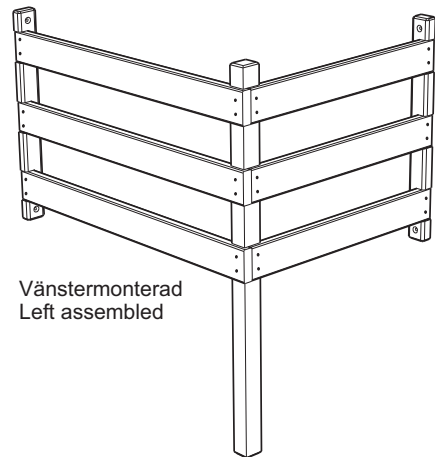

Aggregatskydd H/V

6-8 V / 10-20 V

	A	B	C
6-8 V	725 mm	700 mm	448 mm
10-20 V	840 mm	1070 mm	601 mm

X = min. 100 mm (6,6 - 8 kW)
 min. 150 mm (10.7 - 20 kW)
 Y = min. 100 mm (6,6 - 8 kW)
 min. 200 mm (10.7 - 20 kW)

6-8 H / 10-20 H

	A	B	C
6-8 V	725 mm	700 mm	448 mm
10-20 V	840 mm	1070 mm	601 mm

X = min. 100 mm (6,6 - 8 kW)
min. 150 mm (10.7 - 20 kW)
Y = min. 100 mm (6,6 - 8 kW)
min. 200 mm (10.7 - 20 kW)