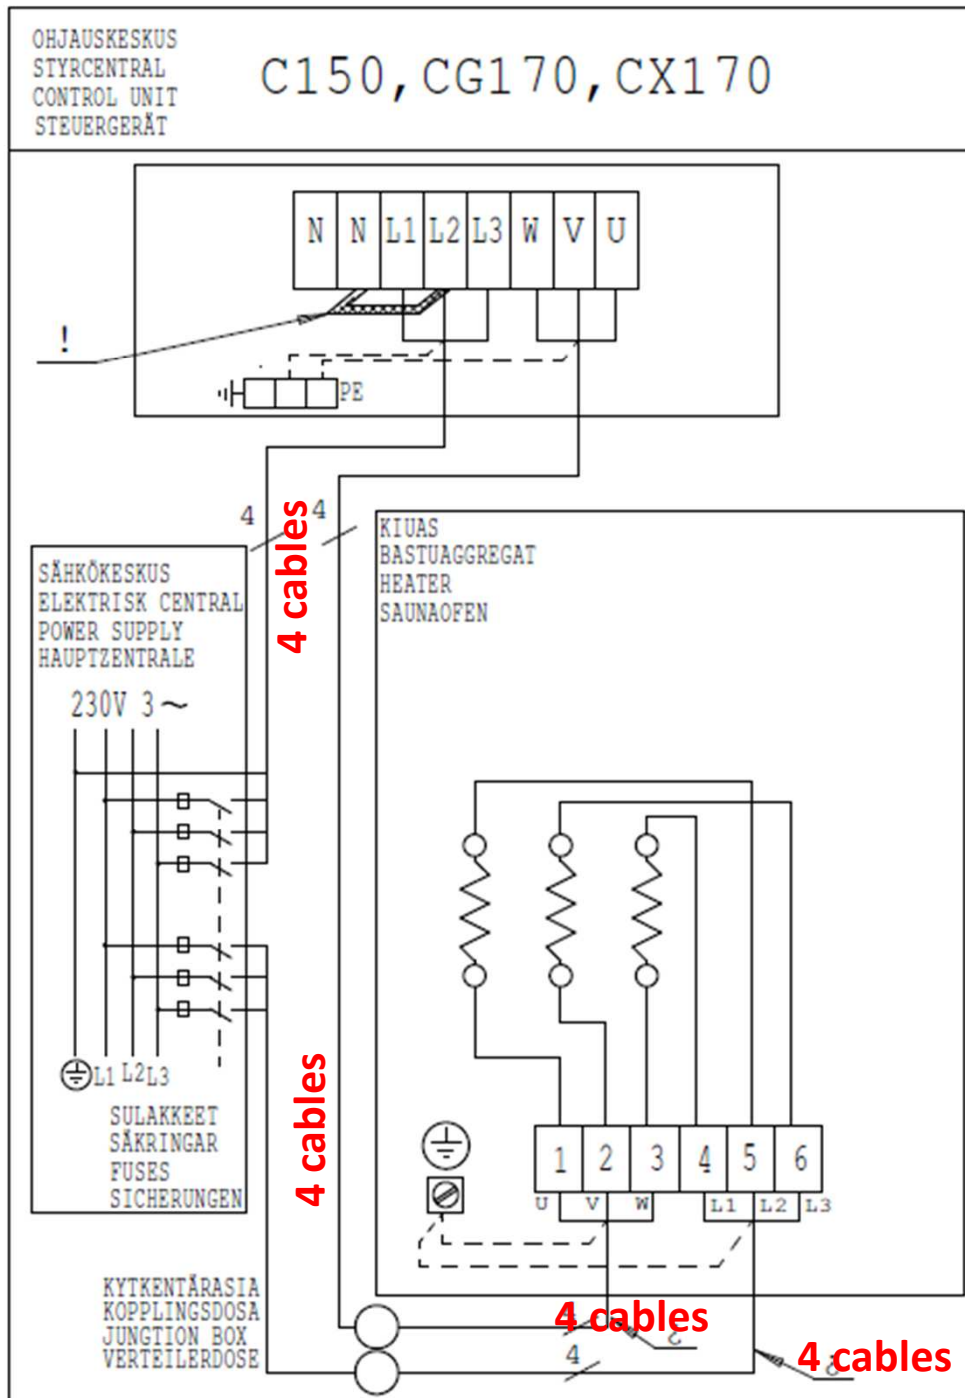

## Connections 230V3

TEHO EFFEKT POWER LEISTUNG (kW)	KAAPELIT/KABLAR/CABELS/KABEL				
	SULAKKEET SÄKRINGAR FUSES SICHERUNGEN	KESKUKSELLE FÖR STYRCENTRAL TO CONTROL UNIT AN ZENTRALE	KIUKAALLE FÖR BASTUAGGREGAT TO HEATER AN SAUNAOFEN		
11,1 - 17	25A	4x6 mm <sup>2</sup>	4x6 mm <sup>2</sup>		H07RN-F
7 - 11	16A	4x2.5 mm <sup>2</sup>	4x2.5 mm <sup>2</sup>		H07RN-F
3 - 6,9	10A	4x1.5 mm <sup>2</sup>	5x1.5 mm <sup>2</sup>		H07RN-F