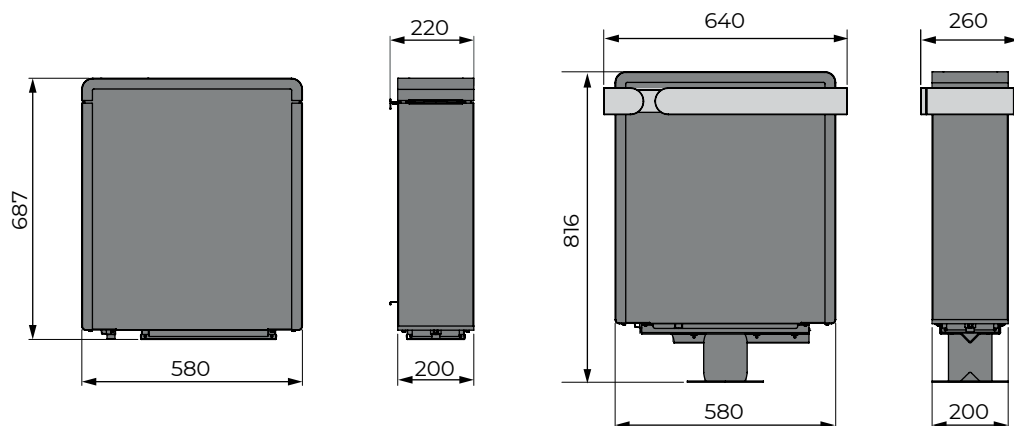

Dimensions of Concept R Mini Combi sauna heaters
(CP-RMC-35 / CP-RMC-45 / CR-RMC-60 / CP-RMC-75)