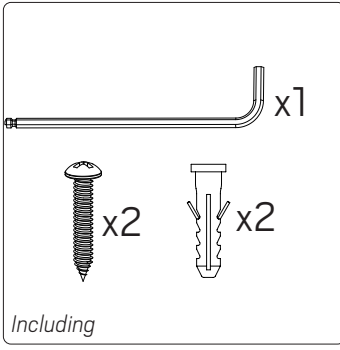

E-nr	Snro	El.nr	GTIN	Name	LED color	Color	Effect
7506472	4143555	3216595	7392971138787	Heatwall	2700K	Brushed steel	7,5W

For explanation of symbols see www.hidealite.com

SAFETY INSTRUCTIONS

- en** Read these instructions carefully before commencing installation and retain for future reference. The luminaire should be installed by a licensed electrician and in accordance with local regulations. Make sure that the power is off before installation or maintenance. List of recommended dimmers can be found at www.hidealite.uk
- sv** Läs dessa instruktioner före installationen påbörjas och lämna den vidare till brukaren av anläggningen. Armaturen skall installeras av behörig installatör och enligt gällande föreskrifter. Se till att spänningen är frånslagen före installation eller underhåll. Lista på rekommenderade dimrar finns på www.hidealite.se
- fi** Lue nämä ohjeet ennen asentamista ja luovuta ohjeet valaisimen seuraavalle käyttäjälle. Valaisimen saa asentaa valtuutettu asentaja voimassa olevien määräysten mukaisesti. Varmista, että jännite on kytketty päältä ennen asennusta ja huoltoa. Listan soveltuvista himmentimistä löydät osoitteesta www.hidealite.fi
- no** Les disse instruksjonene før du starter installeringen, og gi den deretter videre til anleggets bruker. Armaturen skal installeres av en godkjent installatør og i henhold til gjeldende lover og regler. Sørg for at strømmen er koblet fra før installering og ved vedlikehold. Liste over anbefalte dimmere finnes på www.hidealite.no
- da** Læs denne vejledning omhyggeligt, inden monteringen påbegyndes, og gem den til fremtidig reference. Belysningsarmaturet skal monteres af en autoriseret elektriker og i overensstemmelse med lokale love og regler. Sørg for, at strømmen er slået fra, inden monteringen eller vedligeholdelsen påbegyndes. En liste over anbefalede lysdæmpere kan findes på www.hidealite.dk
- de** Lesen Sie diese Anweisungen sorgfältig, bevor Sie mit der Installation beginnen, und bewahren Sie sie für späteres Nachschlagen auf. Dieses Leuchtmittel muss durch einen lizenzierten Elektriker im Einklang mit den örtlichen Vorschriften installiert werden. Stellen Sie vor Installations- oder Wartungsarbeiten sicher, dass keine Spannung mehr anliegt. Eine Liste empfohlener Dimmer finden Sie auf www.hidealite.com
- pl** Przed przystąpieniem do instalacji należy się uważnie zapoznać z instrukcją i zachować ją na przyszłość. Oprawę oświetleniową powinien zainstalować uprawniony elektryk zgodnie z miejscowymi przepisami. Przed instalacją lub konserwacją wyłączyć zasilanie. Listę zalecanych ściemniaczy można znaleźć na stronie www.hidealite.pl
- fr** Lisez attentivement ces consignes avant de commencer l'installation. Pensez également à vous y reporter ultérieurement. Le luminaire doit être installé par un électricien agréé, conformément à la réglementation locale. Veillez à couper le courant avant l'installation et toute opération de maintenance. La liste des gradateurs recommandés est disponible sur le site www.hidealite.com