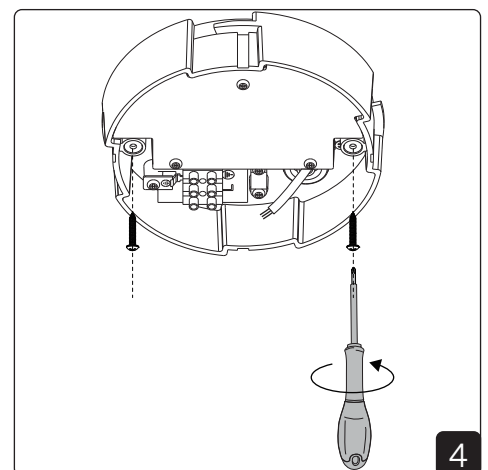

Installation