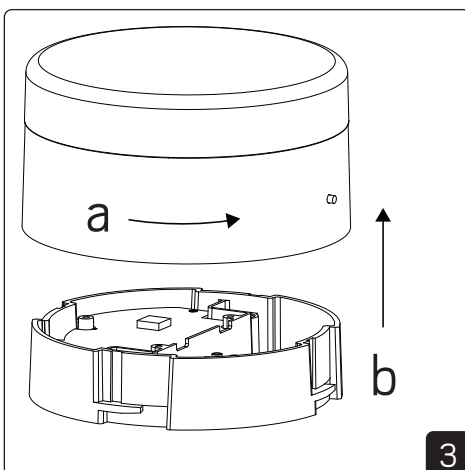

Installation