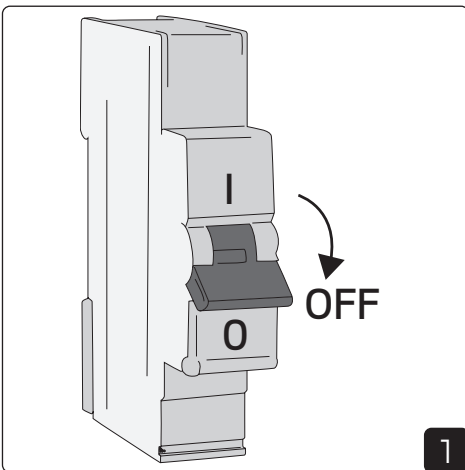

Installation