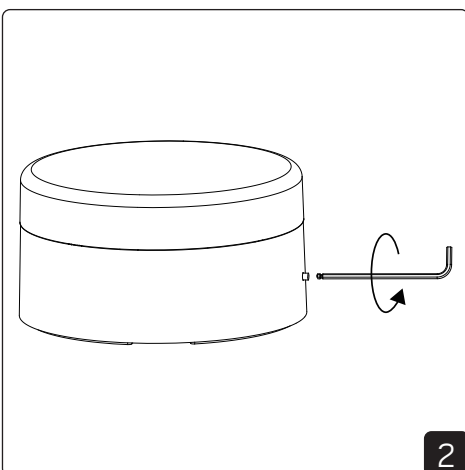

Installation