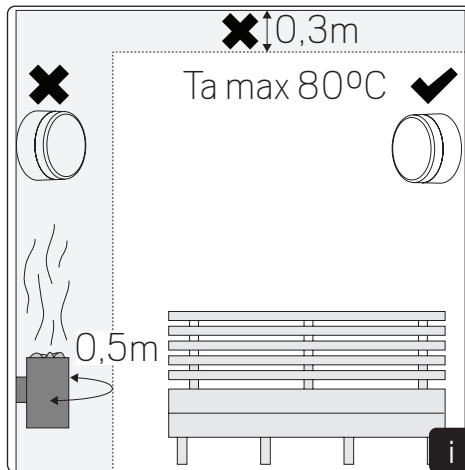

Installation